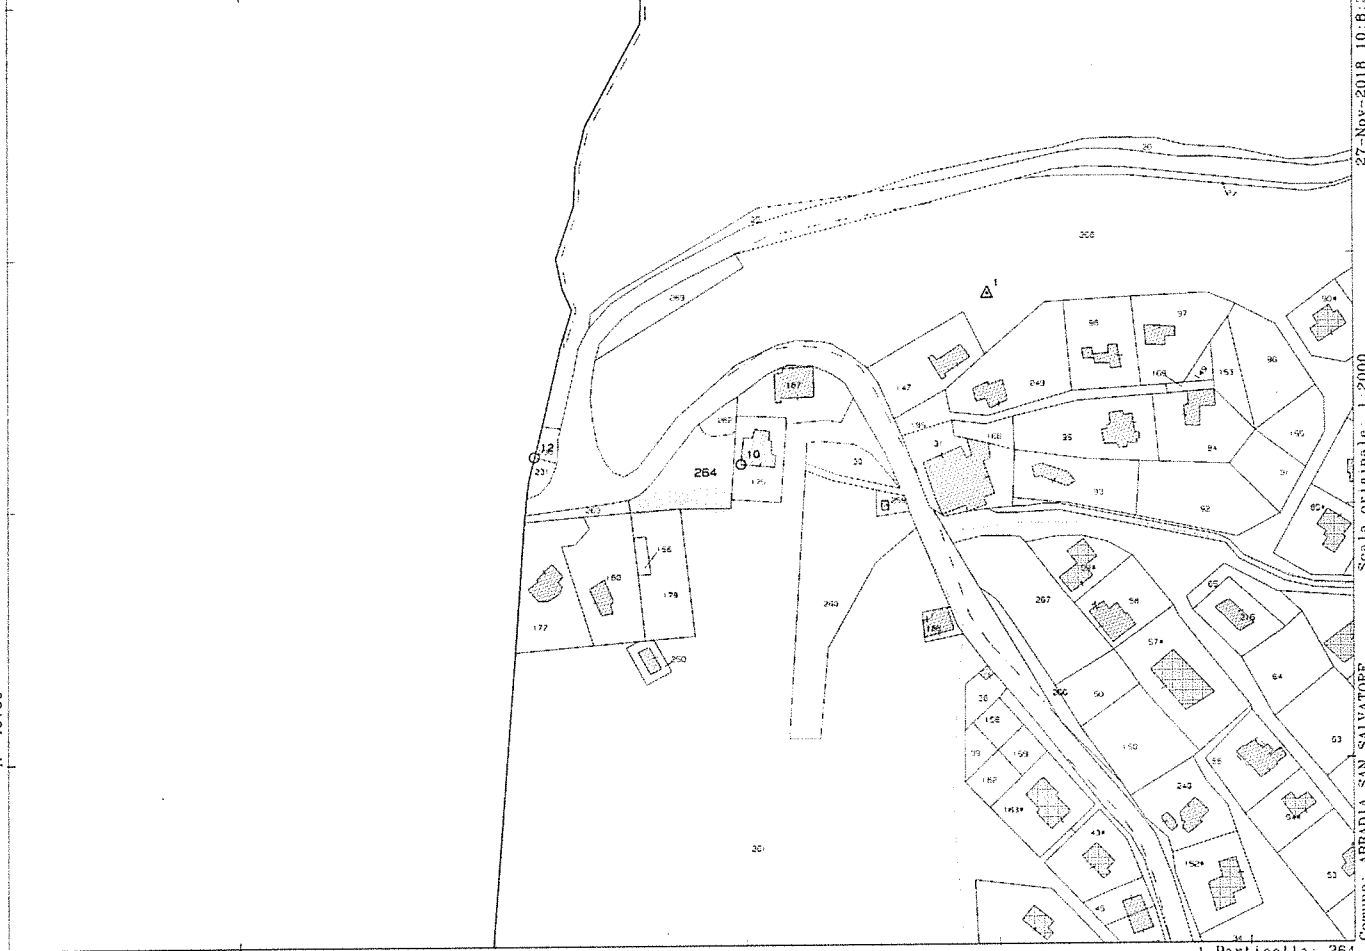

27-Nov-2018 10.10.12  
Prot. n. 192626/2018  
Scala originale: 1:2000  
Dimensione cornice: 534.000 x 378.000 metri  
Comune: ABBADIA SAN SALVATORE  
Foglio: 7

N=-47500

E=23900

1 Particella: 56

Comune: ABRADIA SAN SALVATORE Scala originale: 1:2000  
Foglio: 24 Dimensione cornice: 534.000 x 378.000 metri  
27-Nov-2018 10:6:20  
Prot. n. T79975/2018

N=46700

E=23800

1 Particella: 264

27-Nov-2018 10:6:36  
Prof. n. T91616/2018  
Scala originale: 1:2000  
Dimensione cornice: 534.000 x 378.000 metr.  
Comune: ABBADIA SAN SALVATORE  
Foglio: 13