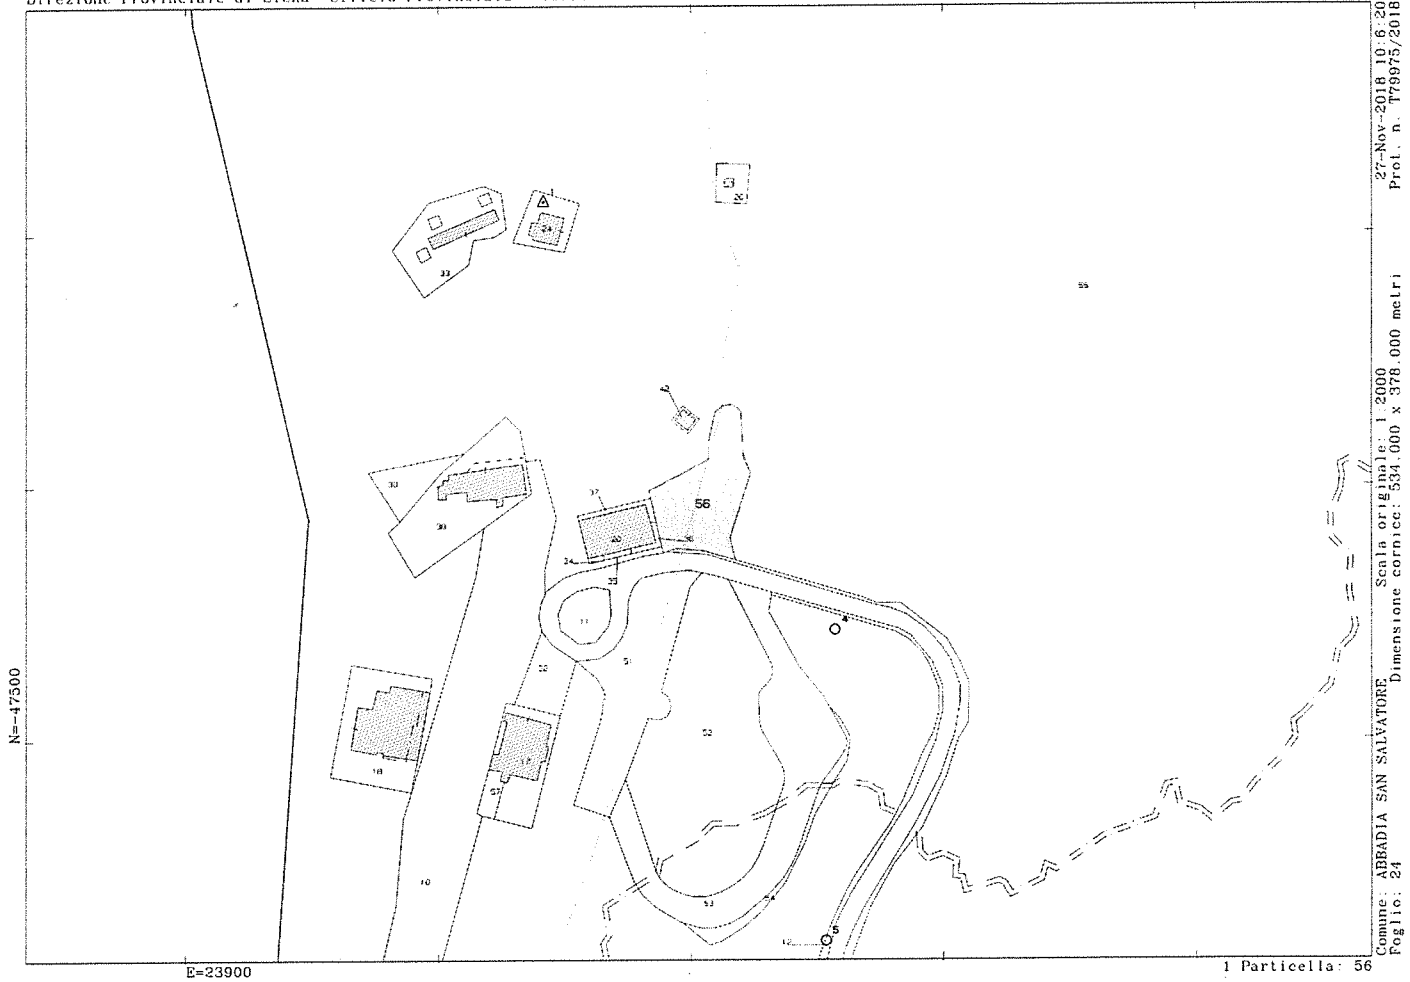

27-Nov-2018 10.10.12  
Prot. n. 192626/2018  
Scala originale: 1:2000  
Dimensione cornice: 534.000 x 378.000 metri  
Comune: ABBADIA SAN SALVATORE  
Foglio: 7

N=-47500

E=23900

1 Particella: 56

Comune: ABRADIA SAN SALVATORE Scala originale: 1:2000  
Foglio: 24 Dimensione cornice: 534.000 x 378.000 metri  
27-Nov-2018 10:6:20  
Prot. n. T79975/2018

N=46700

E=23800

1 Particella: 264

27-Nov-2018 10:6:36  
Prof. n. T91616/2018  
Scala originale: 1:2000  
Dimensione cornice: 534.000 x 378.000 metr.  
Comune: ABBADIA SAN SALVATORE  
Foglio: 13